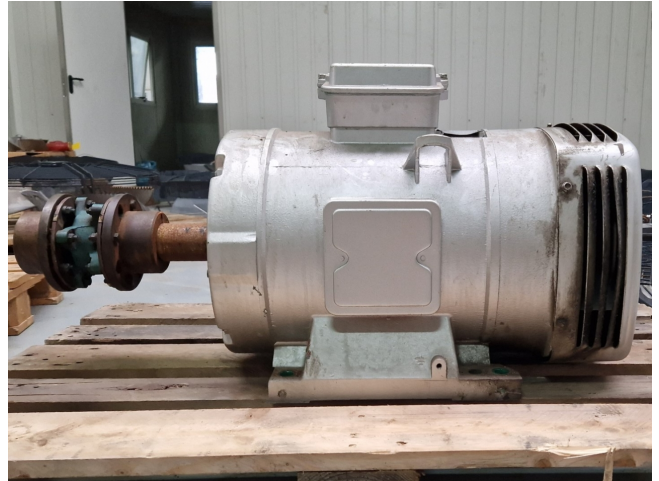

Leroy Somer PLS200LP-T

Specifications

Marke	Leroy Somer
Art	PLS200LP-T
kW	45
RPM	1460
Size & Weight	930x400x500 mm (LxWxH) & 190 kg
50 Hz / 60 Hz	50/60 Hz
Stock	1

Description

Used Leroy Somer PLS200LP-T

Gebrauchter Leroy-Somer PLS200LP-T Elektromotor mit folgenden Spezifikationen: 50/60 Hz - 45/52 kW - 1460/1760 U/min. Abmessungen: 930x400x500 mm (LxBxH) und 190 kg.